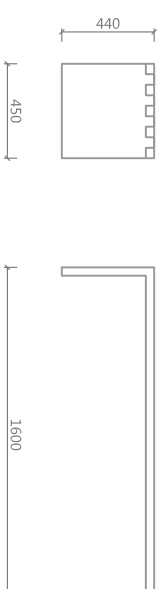

lavice milium

velikost

sedák

masivní desky lepené tl. 40 mm, provedení z:

-  modřín + slabovrstvá lazura

možné úpravy

- možnost úpravy všech velikostí
- možnost změny ornamentu vyřezávání
- možnost spojení lavic
- možnost provedení kulaté lavice