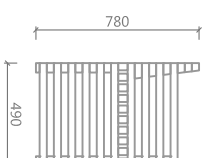

lavice sesleria

velikost

sedák

dřevěnné lamely, provedení z:

-  borovice, modřín, termowood + slabovrstvá lazura
-  borovice + krycí barva / RAL barvy /

možné úpravy

možnost úpravy délky