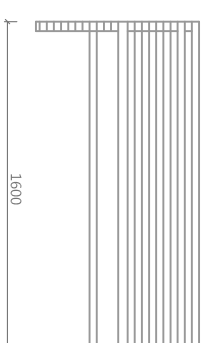

lavice sesleria

velikost

sedák

dřevěnné lamely, provedení z:

-  borovice, modřín, termowood + slabovrstvá lazura
-  borovice + krycí barva / RAL barvy /

možné úpravy

možnost úpravy délky