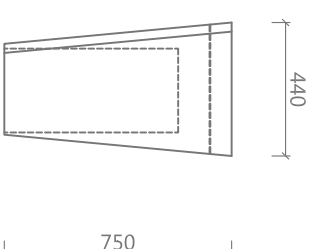

odpadkový koš ammi

velikost

material

tělo plech tl. 3 mm, provedení z:

ocel, šopováno + RAL komaxitová barva

corten

vyjímatelná nádoba

pozinkovaný plech tl. 0,65 mm