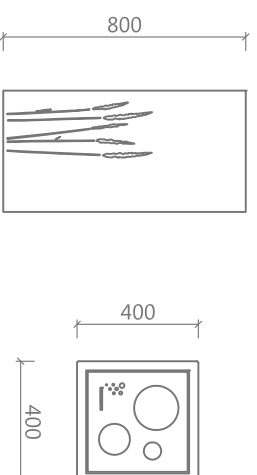

odpadkový koš briza c

velikost

varianty

kombinace se dřevem

spážení více košů

materiál

tělo plech tl. 3 mm, provedení z:

■ ocel, žárový zinek + RAL komaxitová barva

■ corten

■ vyjímatelná nádoba

■ pozinkovaný plech tl. 0,65 mm

zámek

1 x zámek na trojhran

možné úpravy

■ sprášení košů

■ popelník na cigarety

■ koš na separovaný odpad