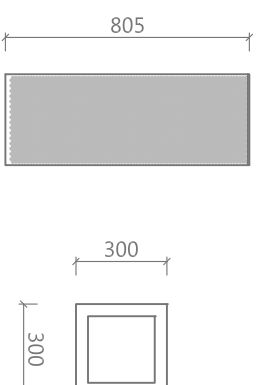

odpadkový koš linum

velikost

material

- perforovaný, překládaný plech
- nerez
- corten
- eloxovaný hliník
- vyjímatelná nádoba
- pozinkovaný plech tl. 0,65 mm

možné úpravy

- spřažení košů
- popelník na cigarety
- koš na separovaný odpad