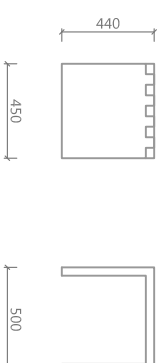

sedadlo milium m

velikost

sedák

masivní desky/ lepené tl. 40 mm, provedení z:

-  modřín + slabovrstvá lazura

možné úpravy

- možnost úpravy všech velikostí
- možnost změny ornamentu vyřezávání
- možnost spojení lavic
- možnost provedení kulaté lavice