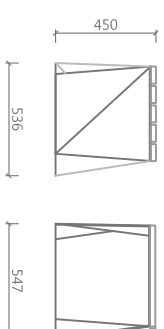

sedalo verbena

velikost

možné varianty

se dřevem

bez dřeva

materiál stojin

obyčbaný plech tl. 5 mm, provedení z:

-  ocel, žárový zinek + RAL komaxitová barva
-  corten

sedák

masivní desky tl. 25 mm, provedení z:

-  akát + olej
-  borovice, modřín, termowood + slabovrstvá lazura
-  borovice + krycí barva / RAL barvy /

možné úpravy

- možnost úpravy ostrosti úhlu
- možnost změny ornamentu vypalování