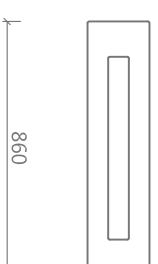

# stojan na kola hosta

velikost

materiál

plech tl. 5 mm, provedení z:

-  ocel, žárový zinek
-  corten

kotvení kol

využití přílehle stavby - umístění ok  
ocelová ohnutá tyč pro