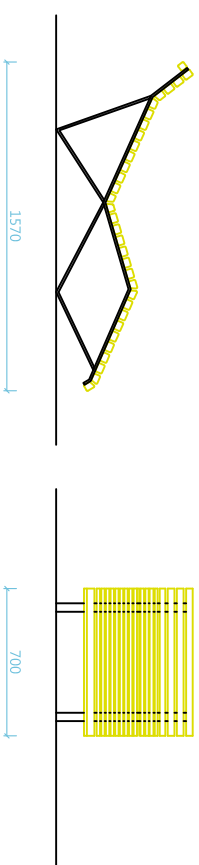

# lehátko uncinata

## velikost

## materiál stojin

obyčbaný masivní pásovina, provedení z:

- ocel, žárový zinek + RAL komaxitová barva
- corten

## sedák

lamely z masivu 44/25 mm, provedení z:

- akát + olej
- borovice, modřín, termowood + slabovrstvá lazura
- borovice + krycí barva / RAL barvy /